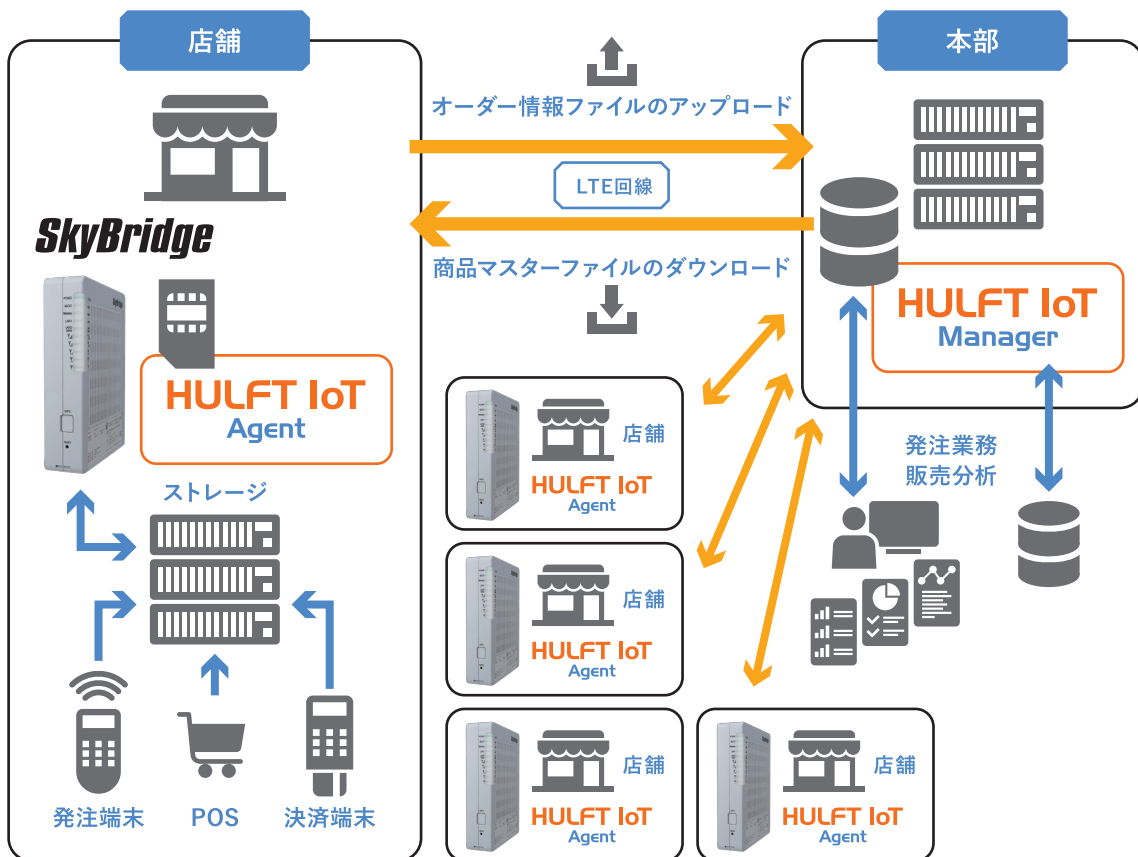

パートナー様名

セイコーソリューションズ株式会社

ソリューション

各店舗の回線を高速&低コストの4G(LTE)回線に変えてみませんか？
 LTE回線なら迅速、簡単に構築！スピーディな店舗展開をサポート
 ~LTE回線の不安をHULFT-IoTとSSOL製SkyBridgeで解決~

ソリューション概要

SkyBridge × HULFT IoT

各キャリア様の回線品質はほぼ100%ですが、4G(LTE)の無線回線の場合、建物や障害等で繋がりにくいという不安があります。その不安をSkyBridgeとHULFT-IoTの組み合わせで解決しました。

SkyBridgeは、設置場所の無線状態マネジメント機能を有し現地の状況を本部側で一元管理することが可能です。そのSkyBridge内に、店舗と本部間のデータ送受信を確実に繋げるHULFT IoTをバンドルすることで4G(LTE)回線の不安を解決しました。

さらに、4G(LTE)は無線回線のため、光回線のような敷設工事が不要です。店舗の新規出店やレイアウト変更などにも即座に行えます。

お問い合わせ

HULFT