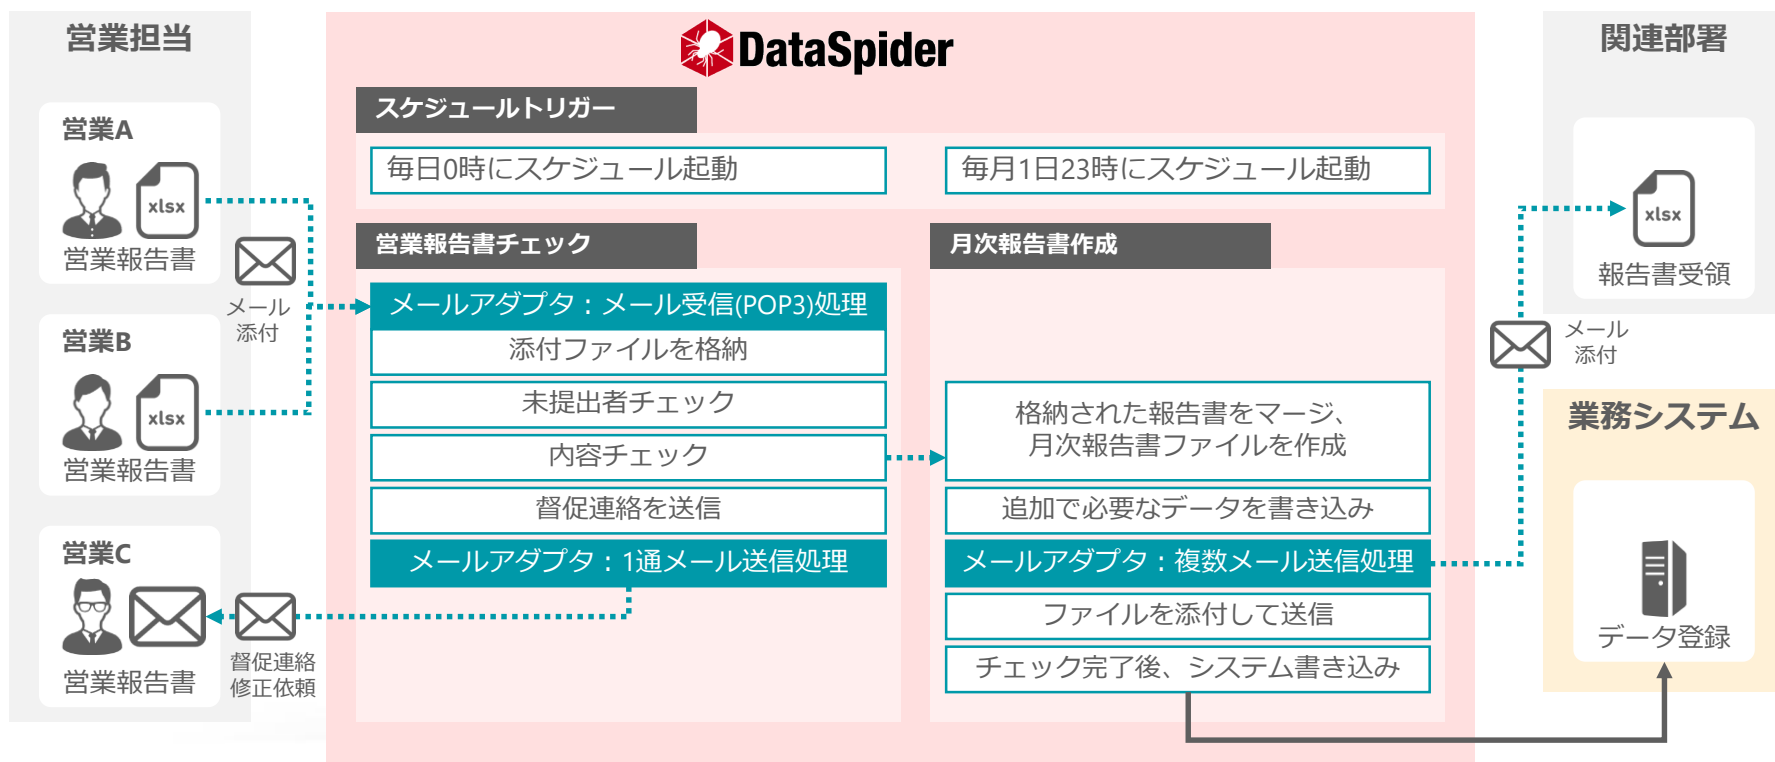

利用イメージ（解決）

添付ファイルを自動集約、格納し利用可能に

DataSpiderなら、メールを介したルーチンワークを自動処理することが可能なため、社内業務を効率化し、負荷を軽減することができます。