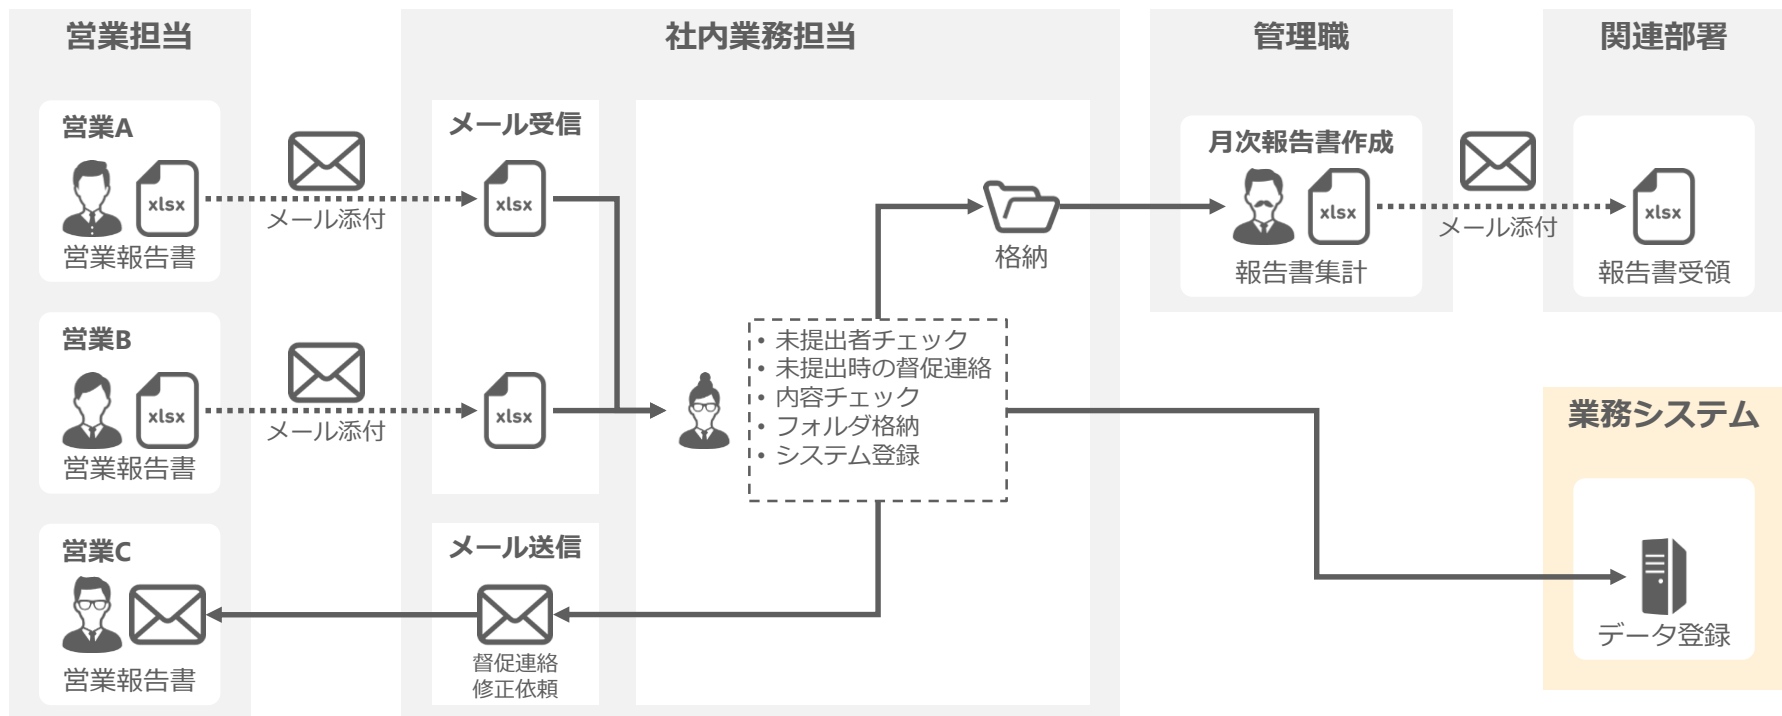

利用イメージ (課題)

メールでのやり取りを含む日々のルーチンワークの手間や工数削減のため、メールでの連携処理を自動化したい。

各担当からのファイル収集、内容のチェック・加工、他システムへのデータ入力、関係者への配布など... 社内業務を効率化し、負荷を減らしたい。