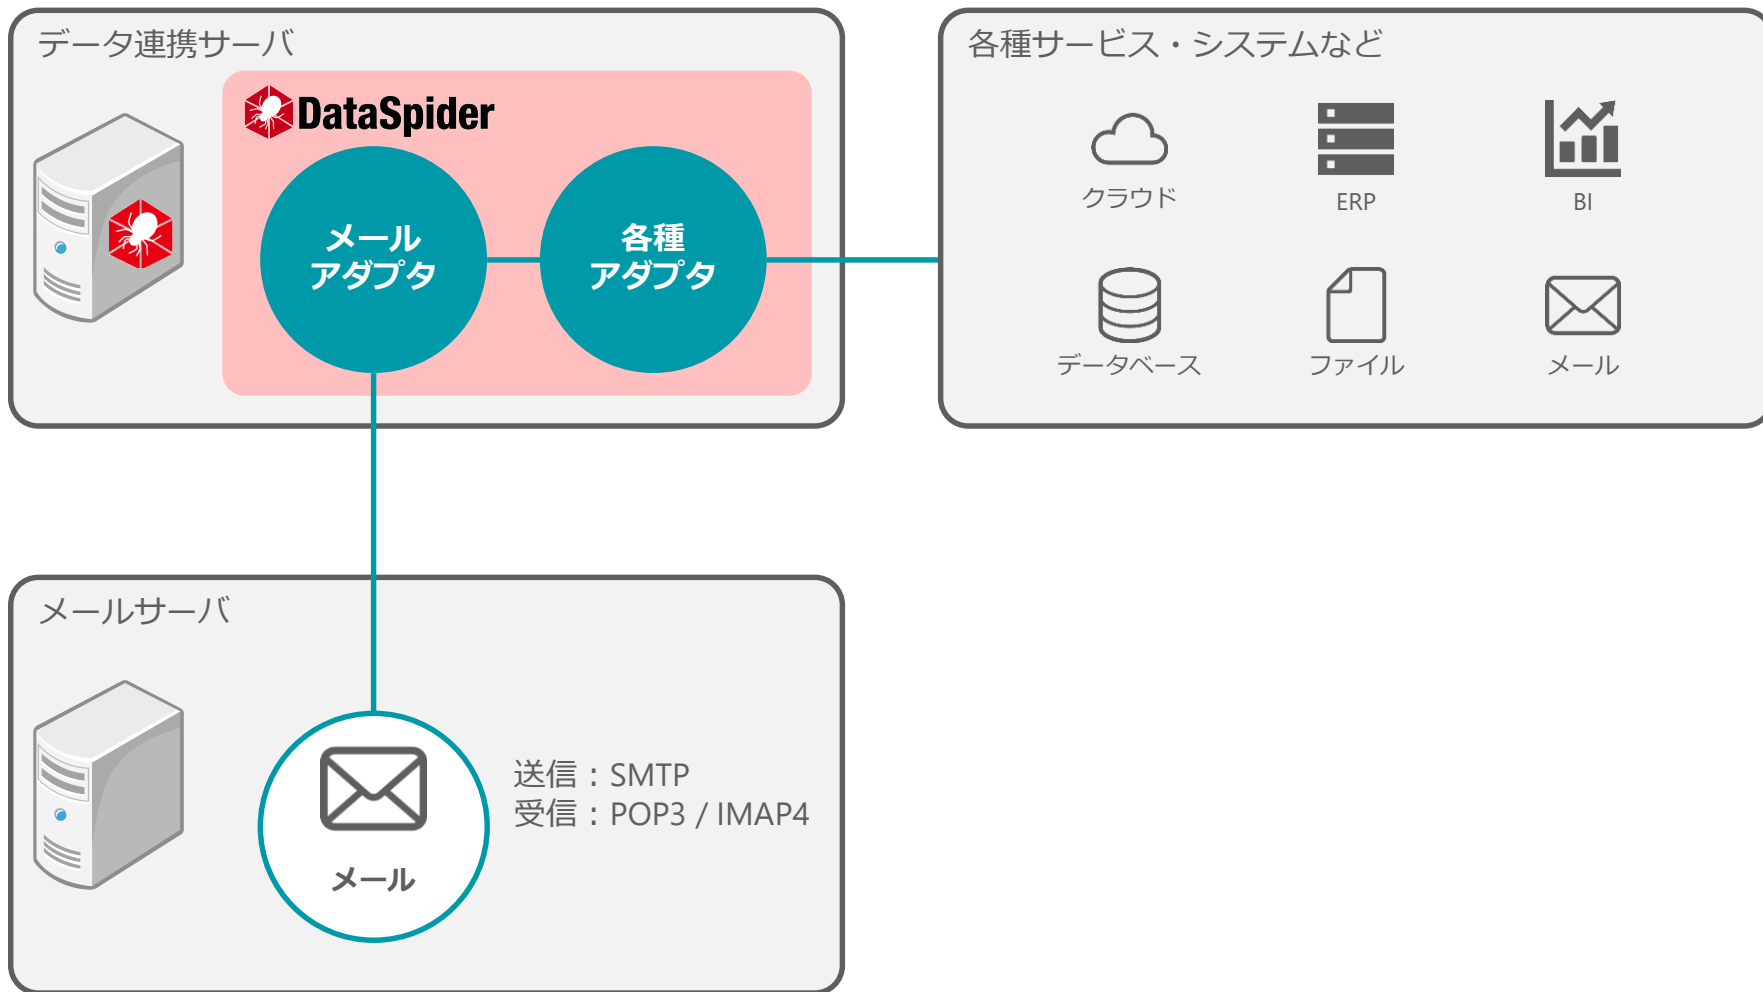

# メールアダプタとは

## ■ メールの送受信をするためのアダプタ

SMTPサーバ及びPOP3サーバまたはIMAP4サーバと業務システムのデータ連携を実現します。

### ● ポイント

DataSpiderなら、メールアダプタを利用して手作業よりも正確にメール操作が可能です。

- **添付ファイルを受け取り、後続のシステムへ加工して受け渡すことが可能**  
指定したディレクトリへのファイル格納、同名ファイルの世代管理が可能
- **作成ファイルを複数の宛先へ同時送信がすることが可能**  
宛先、CC、BCCを指定して送信、複数指定も可能
- **システムの動作をトリガーとした通知メール送信が可能**

# 連携イメージ