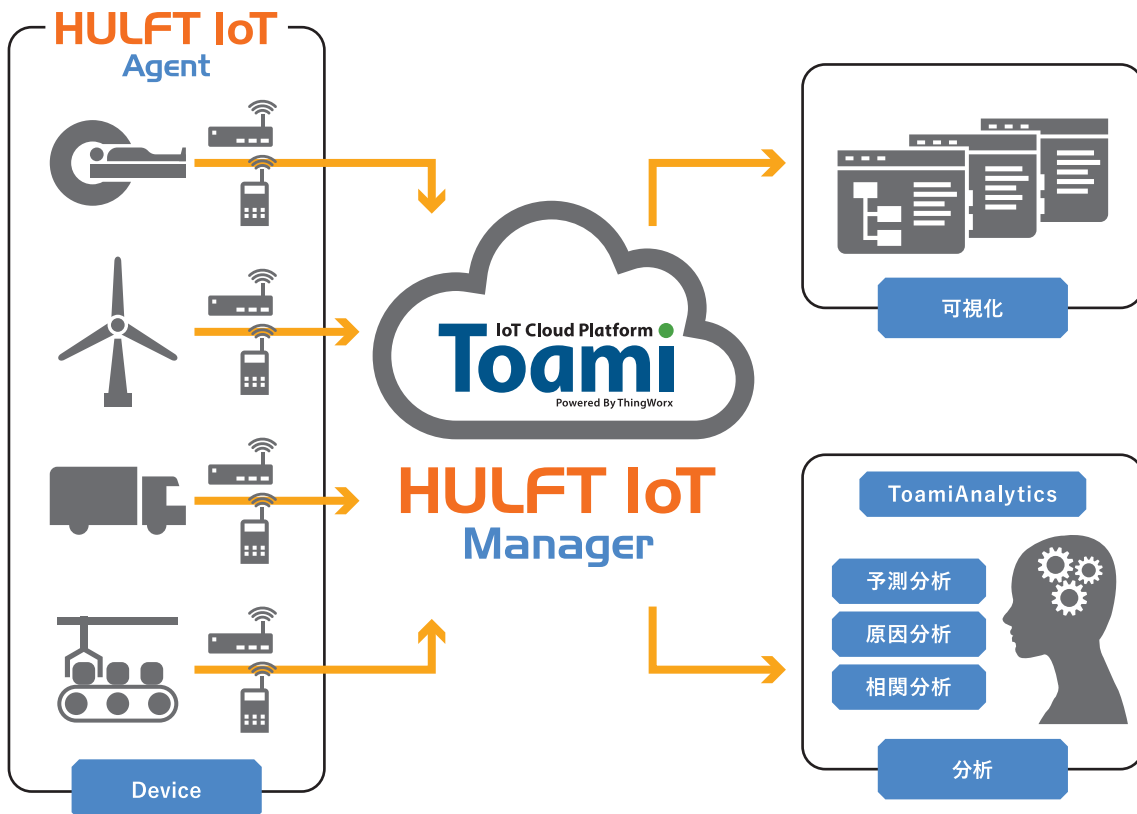

パートナー様名

日本システムウエア株式会社

ソリューション

Toami + HULFT IoT! IoTサービス導入までのコストとスピードを大幅削減!

NSW
日本システムウエア株式会社
NIPPON SYSTEMWARE CO.,LTD.

ソリューション概要

IoT Cloud Platform
Toami × **HULFT IoT**
Powered By ThingWorx

NSW社のIoTクラウドプラットフォーム「Toami(トアミ)」へHULFT IoTを利用してデータ転送を行うことにより、データの発生源となるデバイスからIoTデータプラットフォームであるToamiへデータを欠落させることなく、安全・確実に連携することができます。

IoTシステム構築時に課題となるデータ発生源からのデータ収集をHULFT IoTの特徴である「データ送達の保証」、「運用自動化」、「圧縮転送」により早期に構築が可能となります。

データ収集後はToamiによりリッチでインタラクティブなアプリケーションを、“ドラッグ&ドロップ”開発環境を活用して簡単に作成できます。開発期間を短縮することで付加価値の高いサービスを早期に市場投入でき、競合会社に先んじた市場シェア拡大が期待できます。