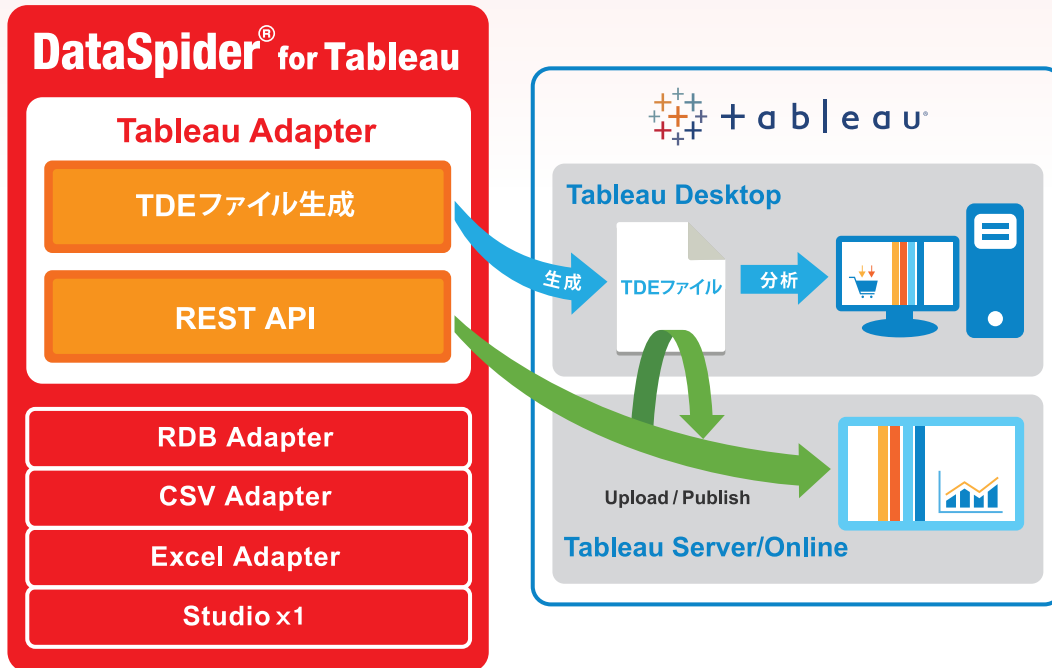

DataSpider[®] for Tableau

Now
on
Sale!

Desktop ETL for Analyst

DataSpider for Tableauは、素早く簡単、ローコストで分析用データの作成・準備ができるアナリストのためのETLツールです。分析の前準備で手間のかかる複数データのマージやクレンジング、計算、加工をDataSpiderで自動化できます。データの収集からTableau形式のTDEファイルの作成、Tableauサーバーへの登録までサポート。前準備の手間をなくし、分析に集中することを可能にします。

What is DataSpider for Tableau

DataSpider[®] Servista

- 》 シンプルな操作で簡単に分析用データを作成可能
- 》 スケジューラで実行を自動化。手作業不要！
- 》 TableauのTDE形式ファイル作成やTableauサーバーへの登録もサポート
- 》 サブスクリプションでお求めやすい価格設定
- 》 顧客満足度3年連続No.1 DataSpider の高い操作性と使いやすさ*

※「2016年5月 日経BPコンサルティング」調べ

DataSpider[®] for Tableau

基本構成

- 開発用クライアント: Studio for Desktop ×1
- アダプタ: CSV Adapter, Excel Adapter, Tableau Adapter, RDBAdapter (右から1つ選択: Oracle, SQLServer, MySQL, PostgreSQL, DB2, Access)
- トリガー: Scheduleトリガー, アプリケーショントリガー (Script Runner)