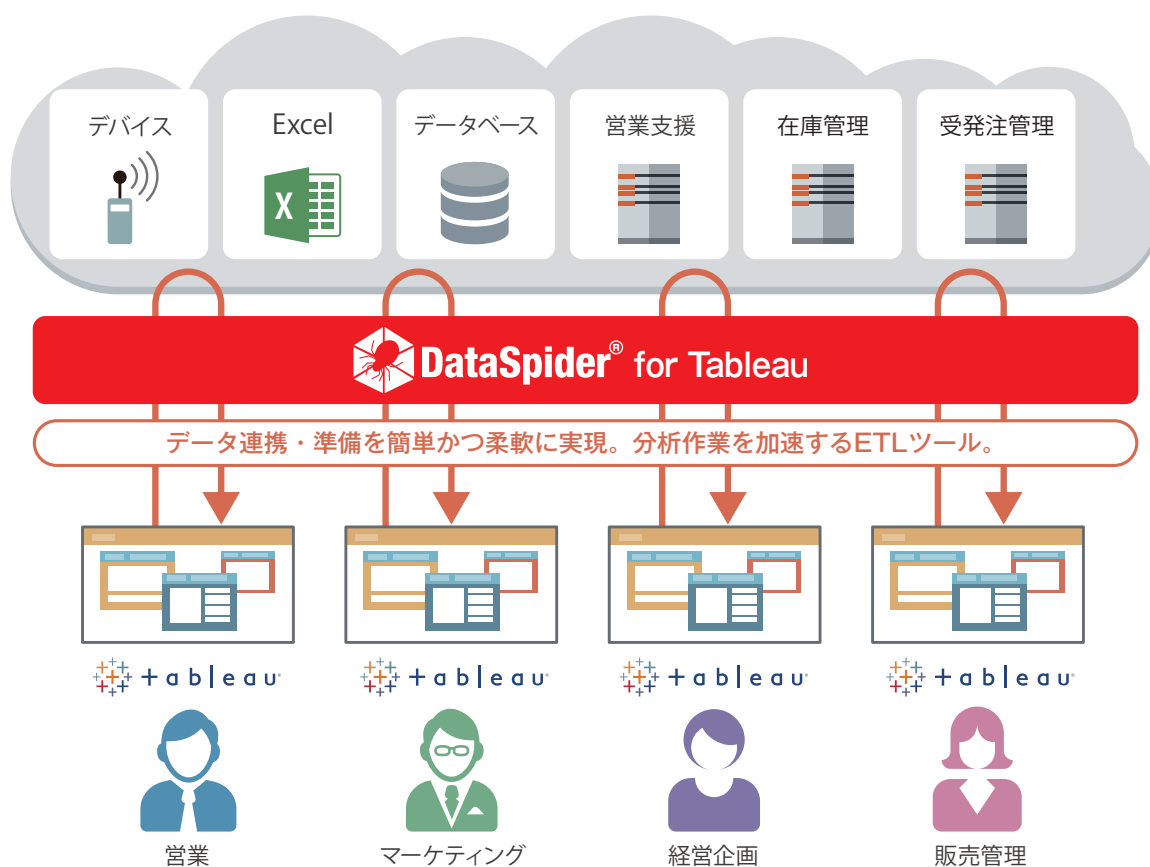

DataSpider[®] for Tableau

Now
on
Sale!

Desktop ETL for Analyst

DataSpider for Tableauは、素早く簡単、ローコストで分析用データの作成・準備ができるアナリストのためのETLツールです。分析の前準備で手間のかかる複数データのマージやクレンジング、計算、加工をDataSpiderで自動化できます。データの収集からTableau形式のTDEファイルの作成、Tableauサーバーへの登録までサポート。前準備の手間をなくし、分析に集中することを可能にします。

What is DataSpider for Tableau

DataSpider[®] Servista

- 》 シンプルな操作で簡単に分析用データを作成可能
- 》 スケジューラで実行を自動化。手作業不要！
- 》 TableauのTDE形式ファイル作成やTableauサーバーへの登録もサポート
- 》 サブスクリプションでお求めやすい価格設定
- 》 顧客満足度3年連続No.1 DataSpider の高い操作性と使いやすさ*

※「2016年5月 日経BPコンサルティング」調べ

DataSpider[®] for Tableau

基本構成

- 開発用クライアント: Studio for Desktop ×1
- アダプタ: CSV Adapter, Excel Adapter, Tableau Adapter, RDBAdapter (右から1つ選択: Oracle, SQLServer, MySQL, PostgreSQL, DB2, Access)
- トリガー: Scheduleトリガー, アプリケーショントリガー (Script Runner)