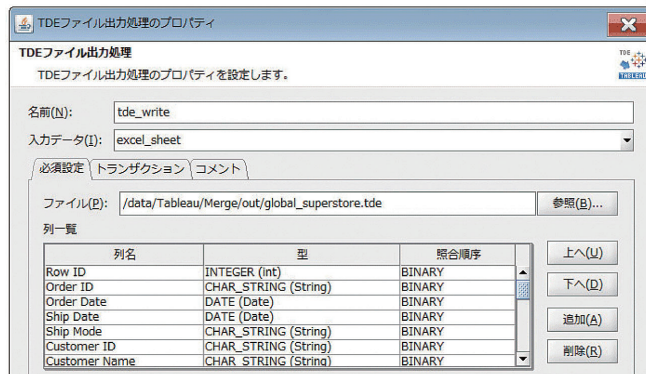

■ TDEファイル出力設定

■ Tableauアダプタ機能一覧

動作環境の詳細につきましては、URL <http://www.hulft.com/> より最新情報をご参照ください。

●「DataSpider for Tableau」、「HULFT」、その他 HULFT 関連製品は、株式会社セゾン情報システムの登録商標または商標です。●DataSpider、DataSpider マーク、Servista、データパイダーは株式会社アプレッソの商標または登録商標です。●Tableau は Tableau Software Inc. の商標または登録商標です。●記載されている会社名及び製品名は、各社の商標または登録商標です。●本カタログに記載されているシステム名、製品名などには、必ずしも商標表示 (TM、®) を付記していません。