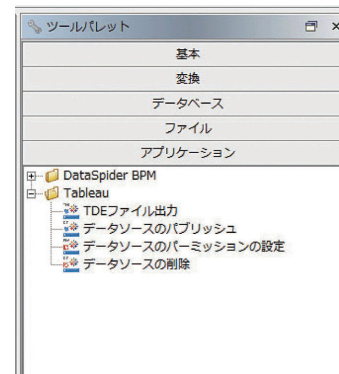

※「2016年5月 日経BPコンサルティング」調べ

DataSpider[®] for Tableau

基本構成

- 開発用クライアント: Studio for Desktop ×1
- アダプタ: CSV Adapter, Excel Adapter, Tableau Adapter, RDBAdapter (右から1つ選択: Oracle, SQLServer, MySQL, PostgreSQL, DB2, Access)
- トリガー: Scheduleトリガー, アプリケーショントリガー (Script Runner)

■ TDEファイル出力設定

■ Tableauアダプタ機能一覧

動作環境の詳細につきましては、URL <http://www.hulft.com/> より最新情報をご参照ください。

●「DataSpider for Tableau」、「HULFT」、その他 HULFT 関連製品は、株式会社セゾン情報システムの登録商標または商標です。●DataSpider、DataSpider マーク、Servista、データパイダーは株式会社アプレッソの商標または登録商標です。●Tableau は Tableau Software Inc. の商標または登録商標です。●記載されている会社名及び製品名は、各社の商標または登録商標です。●本カタログに記載されているシステム名、製品名などには、必ずしも商標表示 (TM、®) を付記していません。