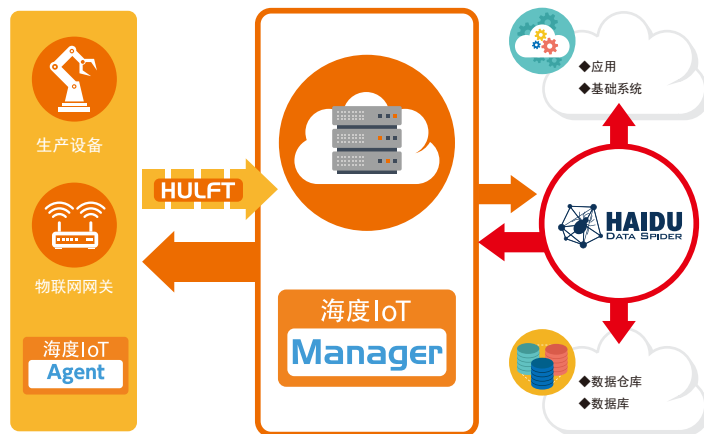

### PoC专用产品

海度IoT	技术支持类别
	一般
支持	周一至周五9:30-17:00

\*最多可同时连接10个智能体（Agent）。以6个月为单位提供服务。

## 从数字看海度（HULFT）的业绩

海度（HULFT）在世界文件传输中间件市场占有率位居第2位。有数量庞大的客户群在使用我们的产品。

## 无需编程，即可进行数据收集、加工及分析

无需编程，即可对物联网设备收集的数据进行转换和加工，并可通过多种类型的接口与其他应用连接。

●“海度”及其他“海度”相关产品为世存信息技术（上海）有限公司的注册商标或商标。●Windows为美国Microsoft Corporation在美国及其他国家的注册商标。●Linux为Linus Torvalds在美国及其他国家的注册商标或商标。●本手册中登载的公司名称及产品名称为其所属公司的商标或注册商标。●本手册中登载的部分系统名称、产品名称未标注商标标记（TM、®）。