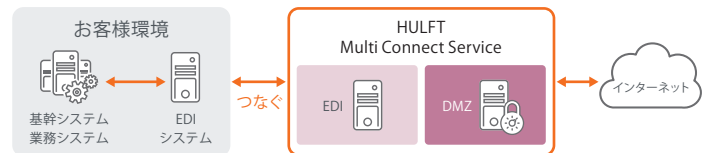

充実の運用サポート

50年にわたる金融業向けシステム開発で培ったノウハウを活かし、お客様のニーズに適した運用サポートを提供します。

機能概要

セキュリティ機能

● PCI DSS完全準拠

「PCI DSS」とは、カード会員情報の保護を目的として、クレジットカードの取り扱いを行う事業者向けに策定されたカード情報セキュリティの国際統一基準です。HULFT Multi Connect Serviceは、PCI DSS要件に完全準拠したシステムを標準装備。個人情報など重要な情報も安全に転送できます。認証機関による定期監査を受け、準拠証明書を発行いたします^(※)。

※オプションサービスとなります。

● 通信経路暗号化、DMZ機能

通信経路の暗号化とDMZ機能を標準装備。インターネットにおけるファイル転送でハードルとなる、セキュリティシステム構築の負担を最大限に軽減できます。

ゲートウェイ機能

インターネットを含む多様な通信回線や、HULFT、全銀TCP/IP広域IP網、SFTP等の通信プロトコルに対応。また、NTTデータ社が提供する次世代金融機関VAN「AnserDATAPORT」との接続インフラを標準装備しています。