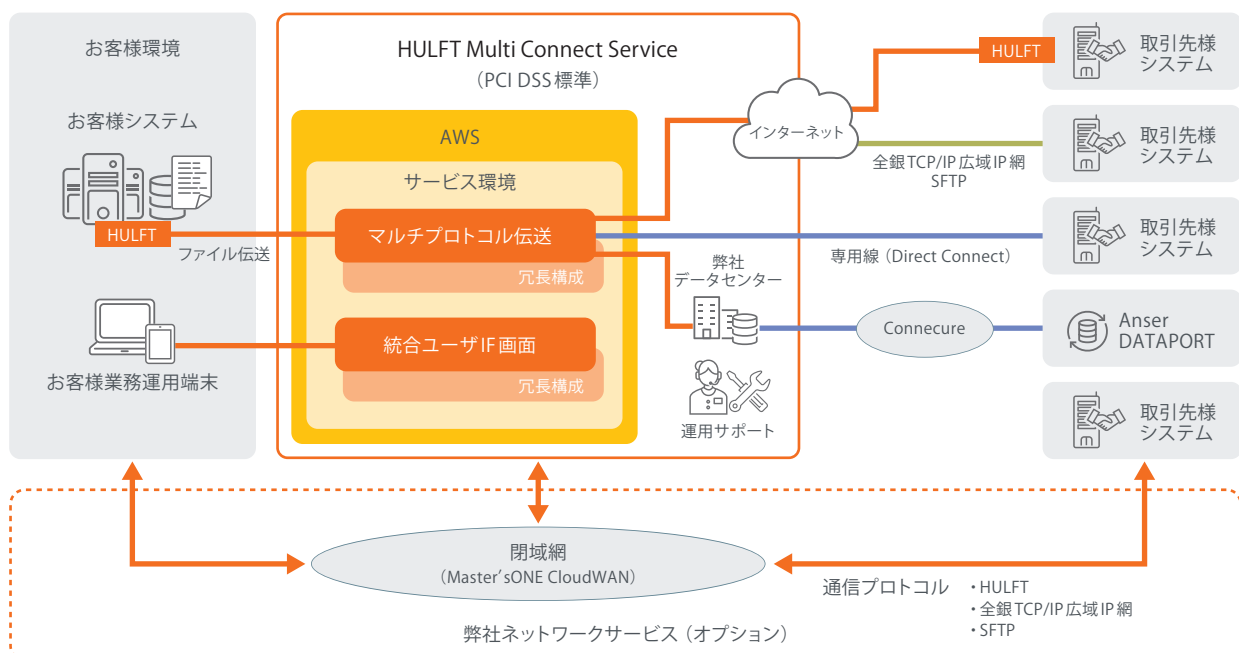

充実の運用サポート

50年にわたる金融業向けシステム開発で培ったノウハウを活かし、お客様のニーズに適した運用サポートを提供します。

機能概要

セキュリティ機能

● PCI DSS完全準拠

「PCI DSS」とは、カード会員情報の保護を目的として、クレジットカードの取り扱いを行う事業者向けに策定されたカード情報セキュリティの国際統一基準です。HULFT Multi Connect Serviceは、PCI DSS要件に完全準拠したシステムを標準装備。個人情報など重要な情報も安全に転送できます。認証機関による定期監査を受け、準拠証明書を発行いたします^(※)。

※オプションサービスとなります。

● 通信経路暗号化、DMZ機能

通信経路の暗号化とDMZ機能を標準装備。インターネットにおけるファイル転送でハードルとなる、セキュリティシステム構築の負担を最大限に軽減できます。

ゲートウェイ機能

インターネットを含む多様な通信回線や、HULFT、全銀TCP/IP広域IP網、SFTP等の通信プロトコルに対応。また、NTTデータ社が提供する次世代金融機関VAN「AnserDATAPORT」との接続インフラを標準装備しています。

HULFT Multi Connect Service

サービスメニュー

ゲートウェイ機能	運用サポート (オプション)	閉域ネットワークサービス (オプション)	付帯サービス (オプション)
<p>サービスの基本機能です。提供機能のうち、必要な機能を選択可能です。</p> <ul style="list-style-type: none"> ●ファイル転送 (HULFT、全銀TCP/IP 広域IP 網、SFTP) ●ネットワーク回線 (インターネット/Connequire) ●伝送定義の登録画面 ●伝送結果の照会画面 	<p>サービスの運用のご支援をいたします。提供機能のうち、必要な機能を選択可能です。</p> <ul style="list-style-type: none"> ●PCI DSS 準拠運用/監査 ●24時間365日システム監視/エラーご連絡 	<p>ネットワーク (閉域網) 接続のご支援をいたします。</p> <ul style="list-style-type: none"> ●閉域網 (Master'sONE CloudWAN) 	<p>運用に関してご相談ください。ご相談内容に応じてお見積りいたします。</p> <p><サービスの一例></p> <ul style="list-style-type: none"> ●取引先様との接続テストのご支援 ●ネットワーク機器 (ルータ等) のお預かり ●導入に関するご支援