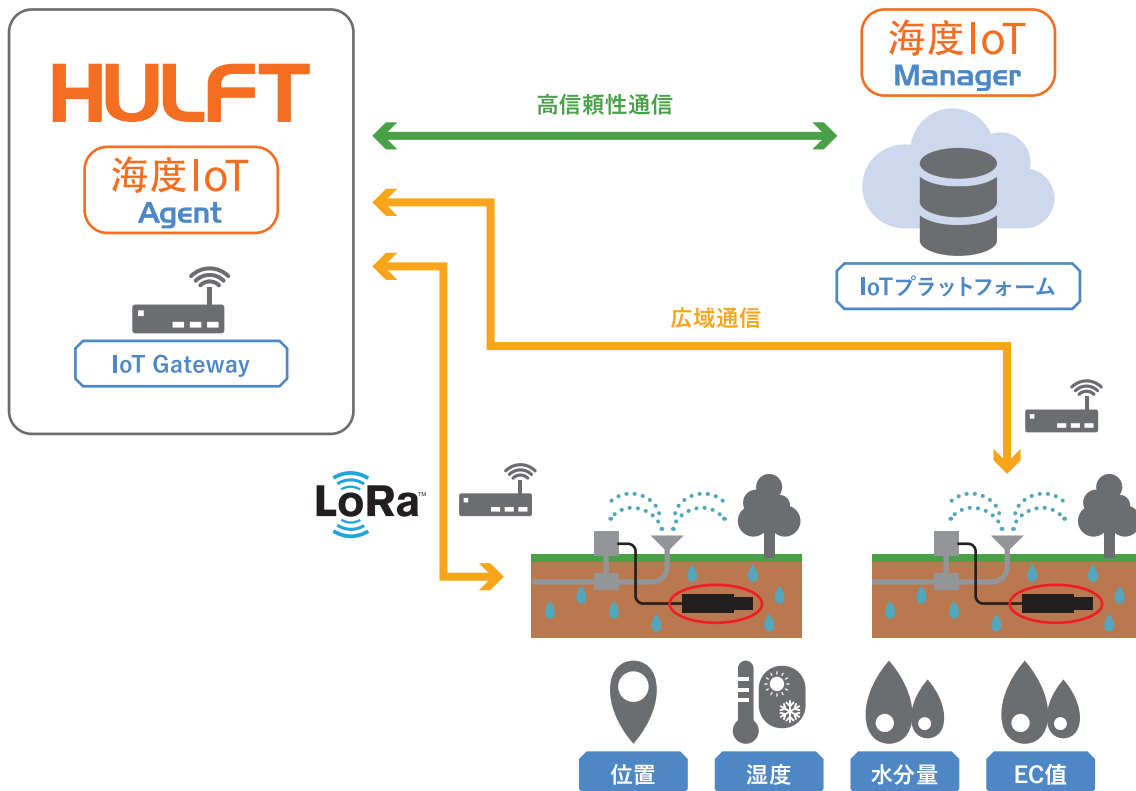

Contact Us

HULFT 世存信息技术(上海)有限公司

中国上海市长宁区天山西路1068号D栋3楼B单元
电话: 021-62399201 传真: 021-62399321
中国北京市朝阳区霄云路36号国航大厦1302室
电话: 010-84475989 传真: 010-84475690
URL: <https://www.hulft.com/zh/> e-mail: hppa@hulft.com

KDDI
KDDI Shanghai

上海凱迪迪愛通信技術有限公司

中国上海市福州路666号华鑫海欣大厦16階D单元
TEL: 021-6391-7777
e-mail: info-sh@kddi.com.cn
URL <http://cn.kddi.com/>