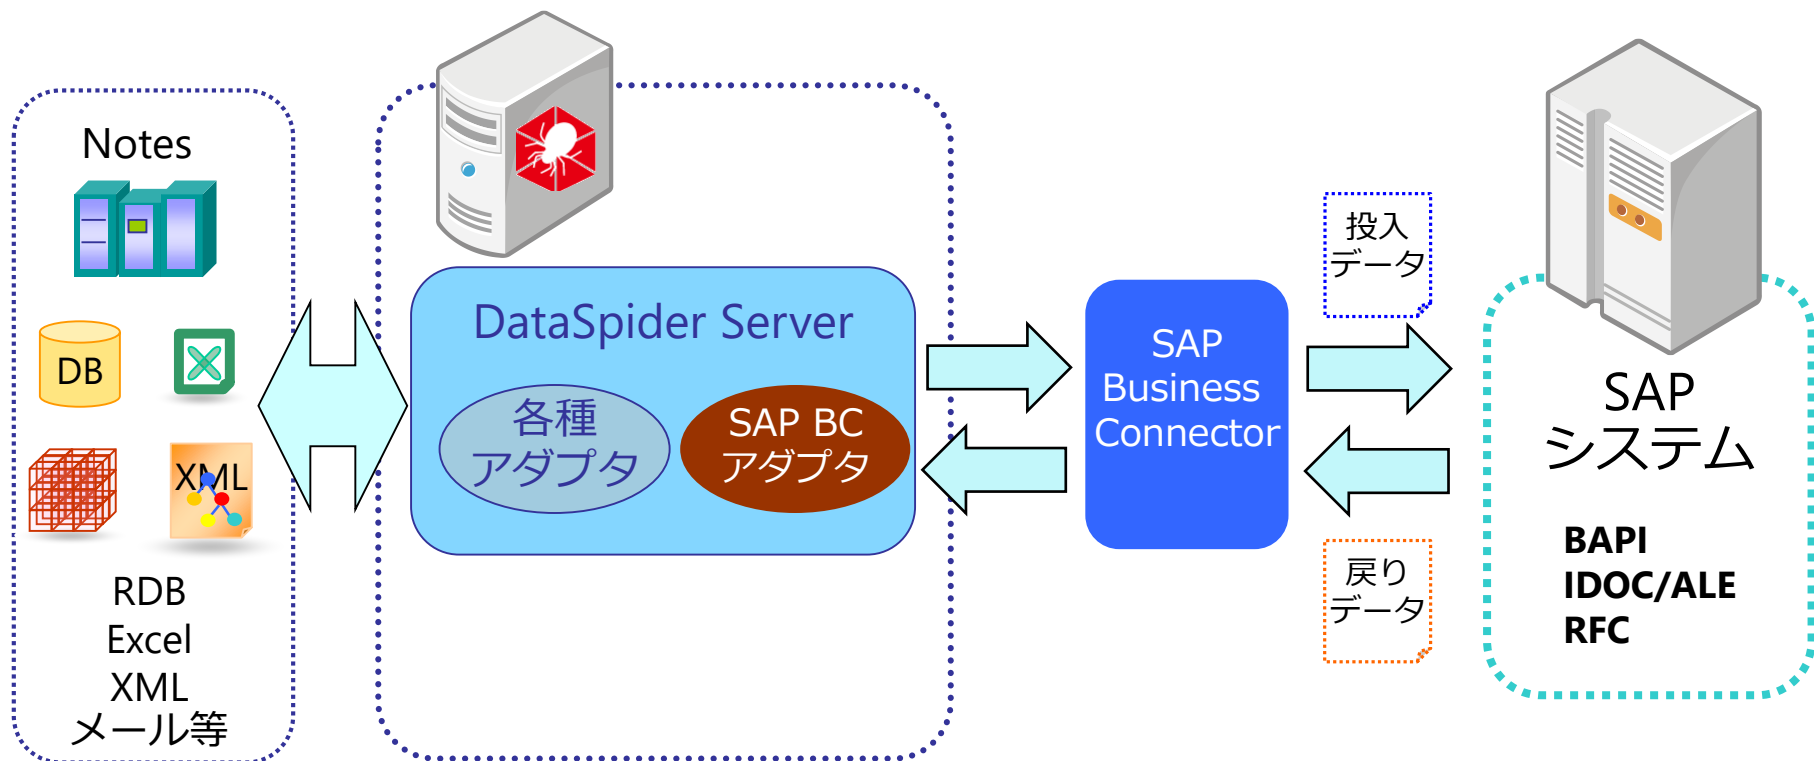

データをつなぎサービスを提供するファンタジスタ

SAP BCアダプタご紹介

株式会社セゾン情報システムズ
HULFT事業部

本資料で表記しているSAP BCアダプタの正式な製品名は「DataSpider BC アダプタ」です。

【製品名】 DataSpider BCアダプタ（英語名称：DataSpider BC Adapter）

SAP BCアダプタ

製品概要

SAP BCアダプタとは

SAP BCアダプタとは、SAP Business Connectorを経由して、SAP ERPとのデータ連携を行うことができるアダプタです。

主な特徴

- BAPI、IDOC、RFC、ALEの全てのインターフェースをサポート
- インバウンド処理、アウトバウンド処理が可能
- トランザクション処理が可能
- SAPシステムとリアルタイムなデータ連携に適したアダプタ

SAP BCアダプタ

製品構成と連携イメージ

製品構成と連携イメージ

DataSpider® Servista

データをつなぎサービスを提供するファンタジスタ

SAP BCアダプタ（インバウンド処理）

各種処理の設定

概念図

SAPに対するインバウンド処理

インバウンド . . . SAPに対して処理要求を送り、データを投入する処理

SAP BCアダプタ

データをつなぎサービスを提供するファンタジスタ

SAP BCトリガー（アウトバウンド処理）

機能概要

概念図

SAPに対するアウトバウンド処理

アウトバウンド SAPからのイベントをトリガーとして実行される処理

SAP BC トリガー