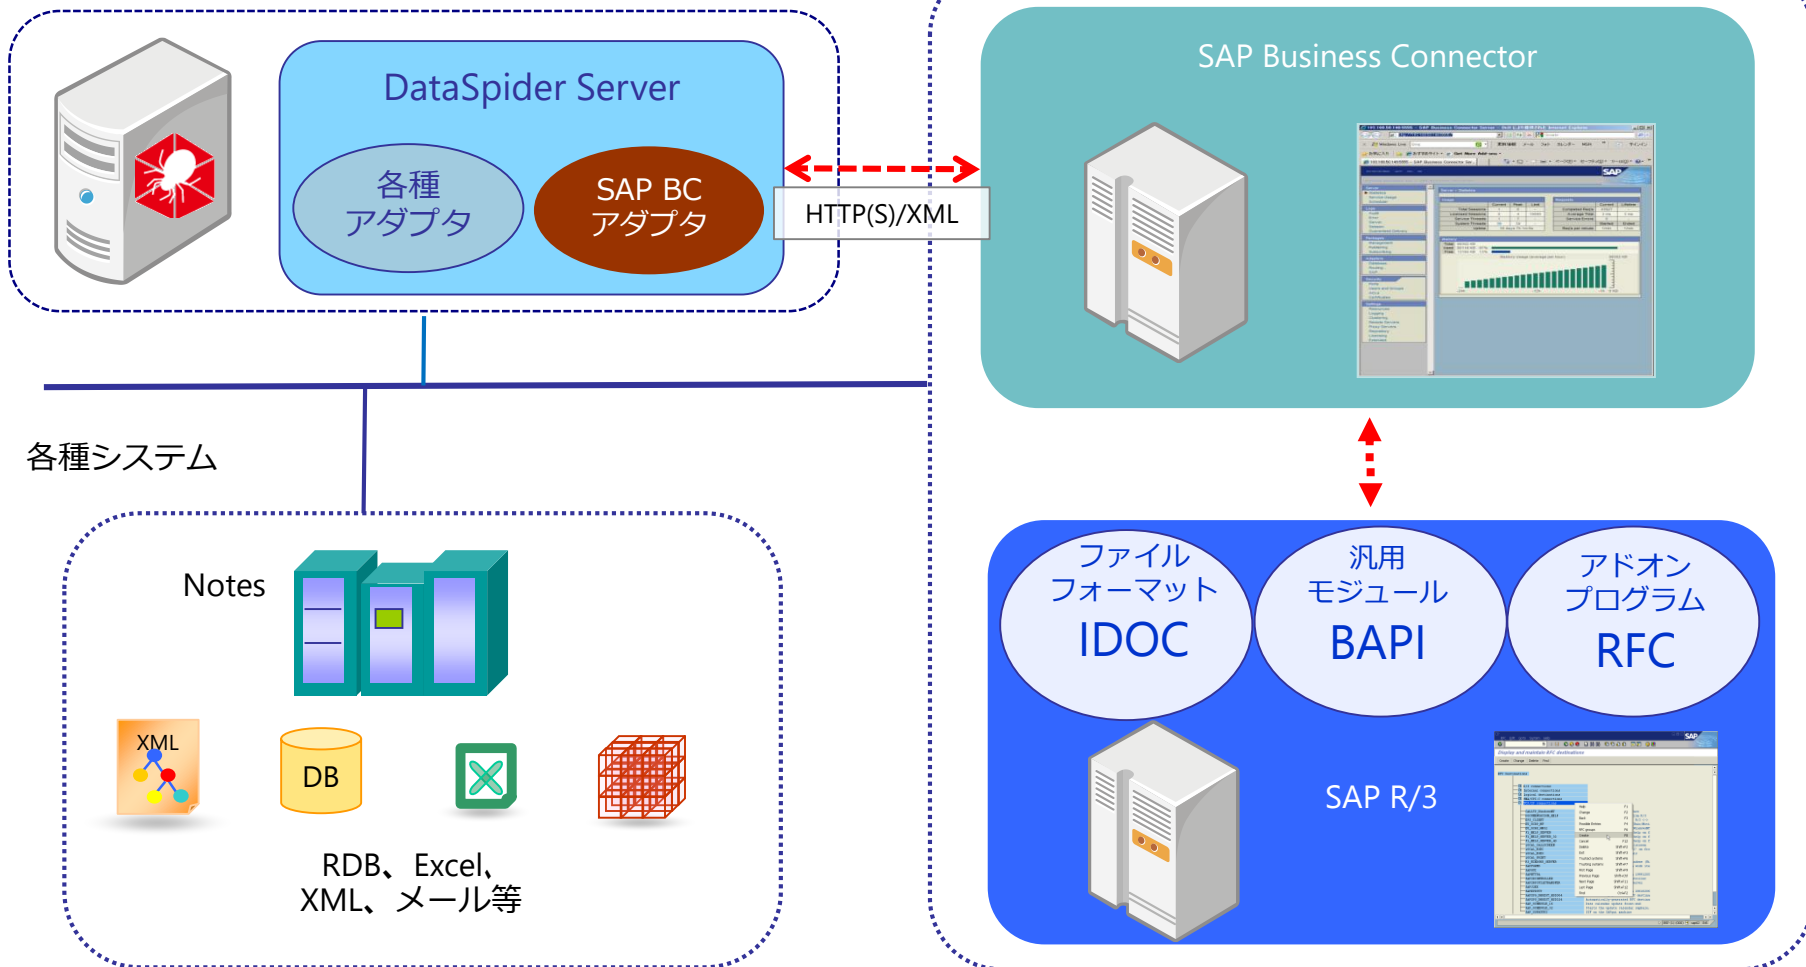

データをつなぎサービスを提供するファンタジスタ

SAP BCアダプタご紹介

株式会社セゾン情報システムズ
HULFT事業部

本資料で表記しているSAP BCアダプタの正式な製品名は「DataSpider BC アダプタ」です。

【製品名】 DataSpider BCアダプタ（英語名称：DataSpider BC Adapter）

SAP BCアダプタ

製品概要

SAP BCアダプタとは

SAP BCアダプタとは、SAP Business Connectorを経由して、SAP ERPとのデータ連携を行うことができるアダプタです。

主な特徴

- BAPI、IDOC、RFC、ALEの全てのインターフェースをサポート
- インバウンド処理、アウトバウンド処理が可能
- トランザクション処理が可能
- SAPシステムとリアルタイムなデータ連携に適したアダプタ

SAP BCアダプタ

製品構成と連携イメージ

製品構成と連携イメージ

DataSpider® Servista

データをつなぎサービスを提供するファンタジスタ

SAP BCアダプタ（インバウンド処理）

各種処理の設定

概念図

SAPに対するインバウンド処理

インバウンド . . . SAPに対して処理要求を送り、データを投入する処理

SAP BCアダプタ

データをつなぎサービスを提供するファンタジスタ

SAP BCトリガー（アウトバウンド処理）

機能概要

概念図

SAPに対するアウトバウンド処理

アウトバウンド SAPからのイベントをトリガーとして実行される処理

SAP BC トリガー