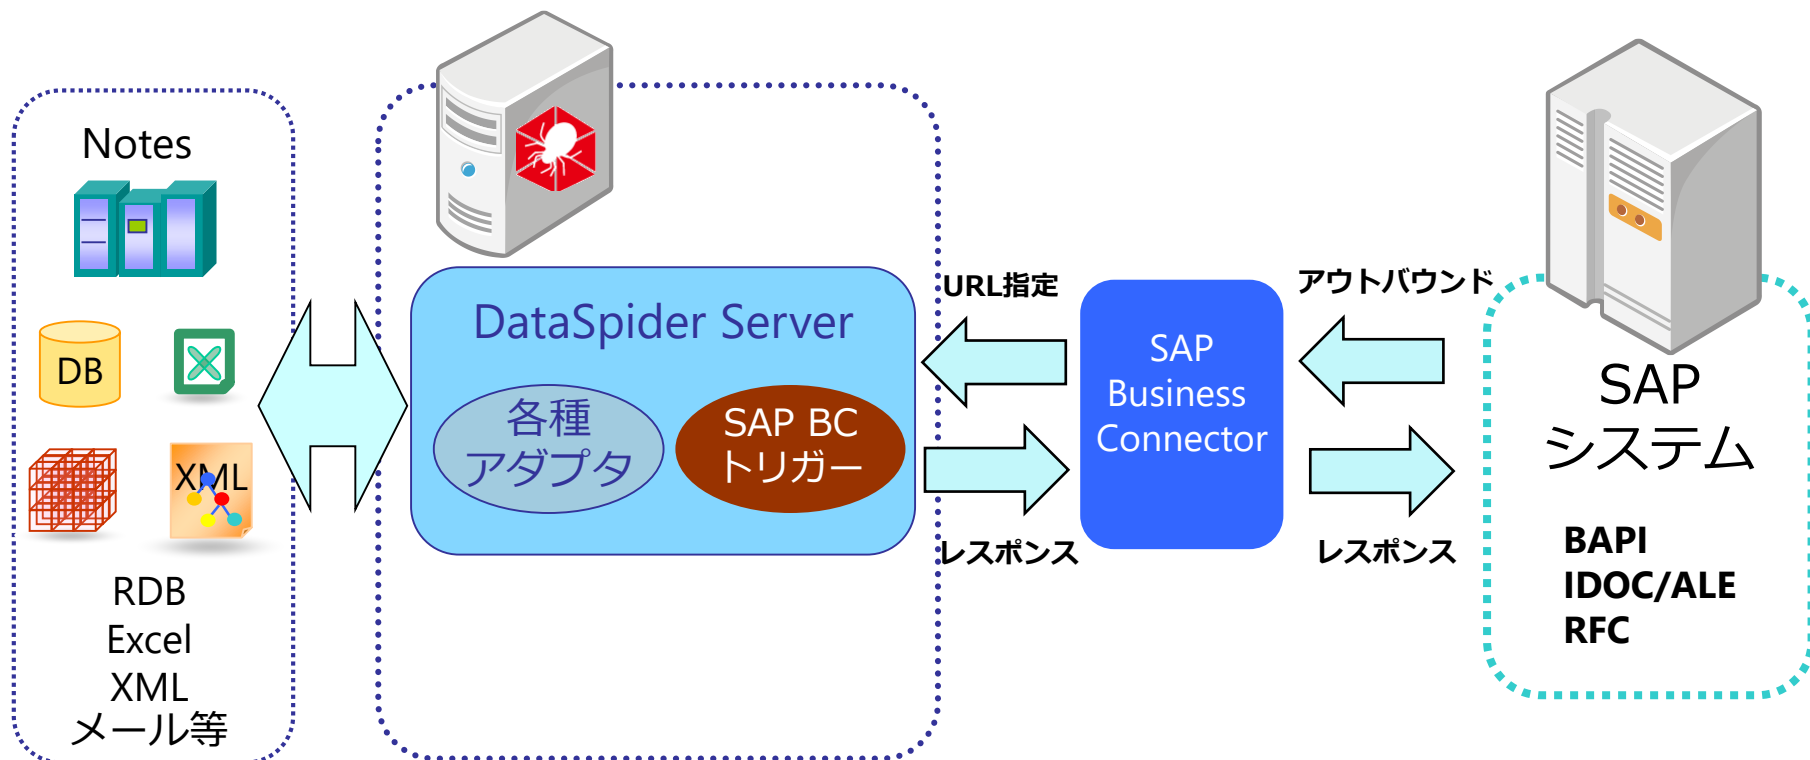

データをつなぎサービスを提供するファンタジスタ

SAP BCアダプタご紹介

株式会社セゾン情報システムズ
HULFT事業部

本資料で表記しているSAP BCアダプタの正式な製品名は「DataSpider BC アダプタ」です。

【製品名】 DataSpider BCアダプタ（英語名称：DataSpider BC Adapter）

SAP BCアダプタ

製品概要

SAP BCアダプタとは

SAP BCアダプタとは、SAP Business Connectorを経由して、SAP ERPとのデータ連携を行うことができるアダプタです。

主な特徴

- BAPI、IDOC、RFC、ALEの全てのインターフェースをサポート
- インバウンド処理、アウトバウンド処理が可能
- トランザクション処理が可能
- SAPシステムとリアルタイムなデータ連携に適したアダプタ

SAP BCアダプタ

製品構成と連携イメージ

製品構成と連携イメージ

DataSpider® Servista

データをつなぎサービスを提供するファンタジスタ

SAP BCアダプタ（インバウンド処理）

各種処理の設定

概念図

SAPに対するインバウンド処理

インバウンド . . . SAPに対して処理要求を送り、データを投入する処理

SAP BCアダプタ

データをつなぎサービスを提供するファンタジスタ

SAP BCトリガー（アウトバウンド処理）

機能概要

概念図

SAPに対するアウトバウンド処理

アウトバウンド SAPからのイベントをトリガーとして実行される処理

SAP BC トリガー