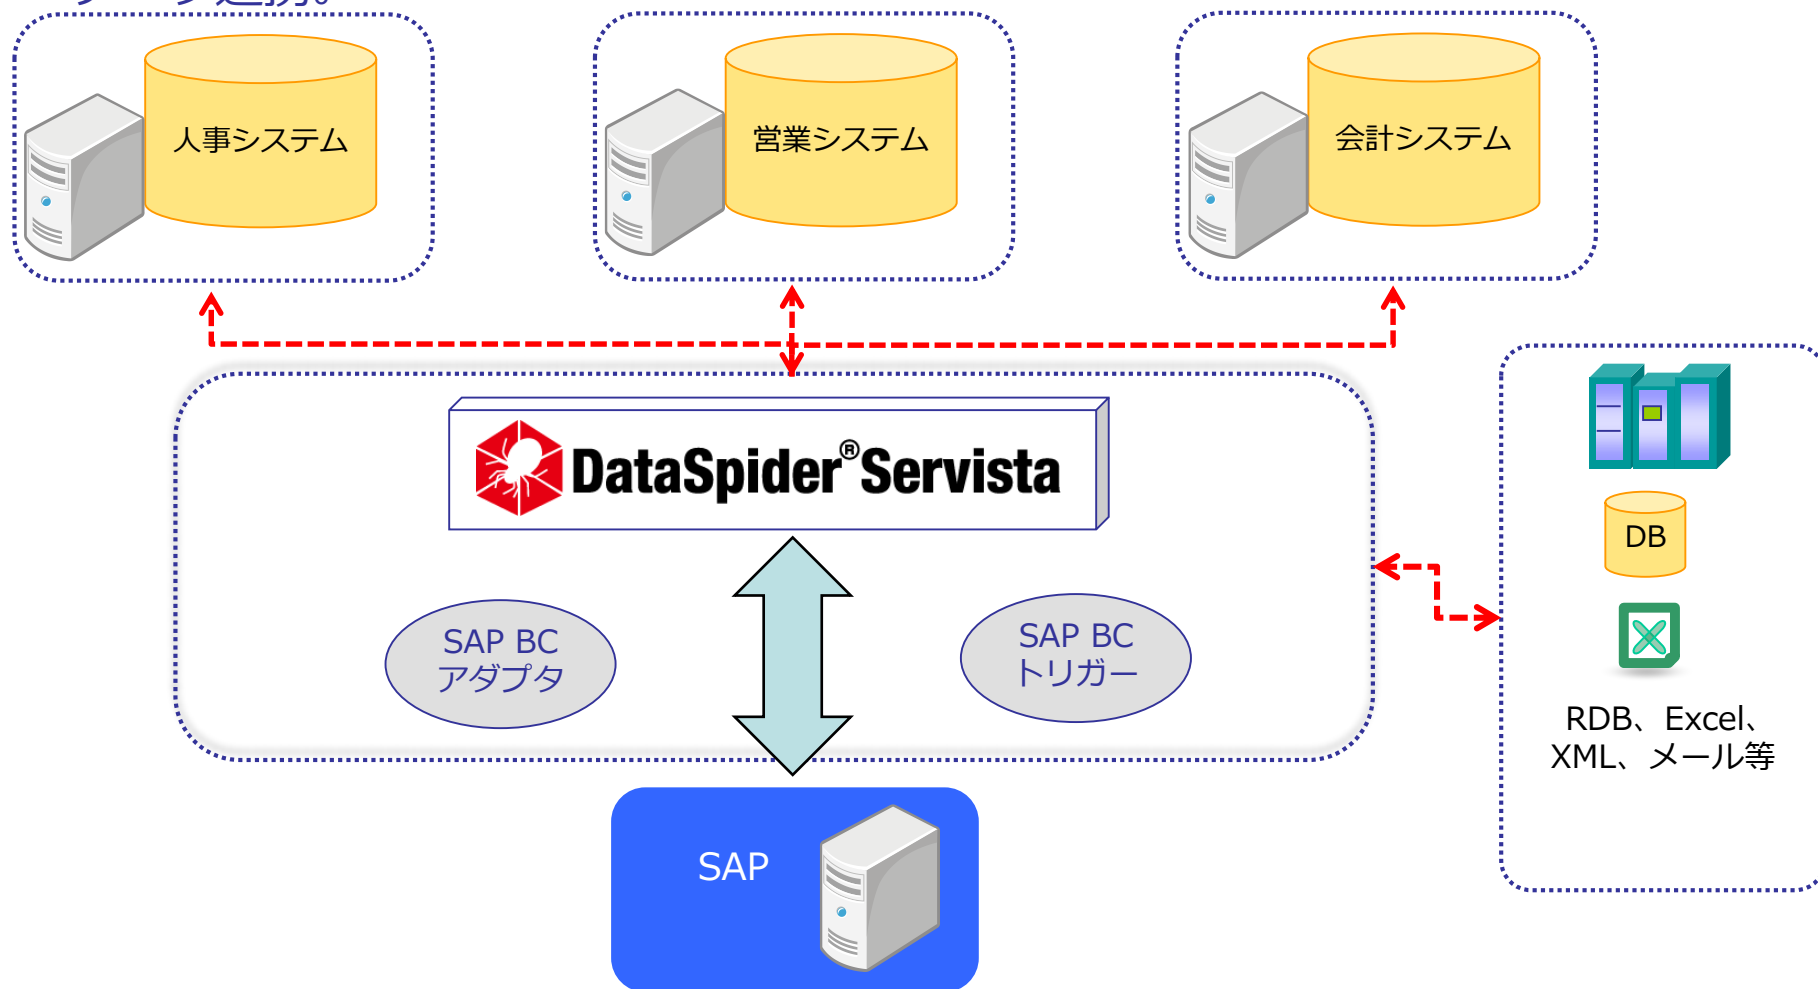

SAP BCアダプタとは、SAP Business Connectorを経由して、SAP ERPとのデータ連携を行うことができるアダプタです。

主な特徴

- BAPI、IDOC、RFC、ALEの全てのインターフェースをサポート
- インバウンド処理、アウトバウンド処理が可能
- トランザクション処理が可能
- SAPシステムとリアルタイムなデータ連携に適したアダプタ

SAP BCアダプタ

製品構成と連携イメージ

製品構成と連携イメージ

DataSpider® Servista

データをつなぎサービスを提供するファンタジスタ

SAP BCアダプタ（インバウンド処理）

各種処理の設定

概念図

SAPに対するインバウンド処理

インバウンド . . . SAPに対して処理要求を送り、データを投入する処理

SAP BCアダプタ

データをつなぎサービスを提供するファンタジスタ

SAP BCトリガー（アウトバウンド処理）

機能概要

概念図

SAPに対するアウトバウンド処理

アウトバウンド SAPからのイベントをトリガーとして実行される処理

SAP BC トリガー

SAP BCアダプタ

適用パターンなど

適用パターン

◆ ERPとのインターフェースとして、各種のAPIをXMLから呼び出しデータ連携。

各種 SAPアダプタ 機能比較

| | SAP BCアダプタ | SAPアダプタ | SAPテーブルクエリアダプタ |
|--------------|---|------------------------------------|-------------------------|
| インバウンド処理 | 可 | 可 | - |
| アウトバウンド処理 | 可 | 可 | - |
| トランザクション処理 | 可 | 不可 | - |
| TID管理 | 可 | 不可 | - |
| 対応インターフェース | BAPI、IDOC、RFC、ALEの全て | BAPI、IDOC、RFC、ALEの全て | (直接SAPのテーブル/クエリからデータ抽出) |
| 大容量データ処理 | 可 | 不可 | 不可 |
| サポートプラットフォーム | Windows/Linux | Windows | Windows/Linux |
| 接続先SAPバージョン | SAP Business Connector 4.8 [*] に対応しているバージョン [*] SAP社サポート終了予定：2025/12/31 | お問い合わせください | お問い合わせください |
| 事前準備 | Business Connectorサーバが必要 | SAP EICSのインストールが必要 | コンフィグレーションツールのインストールが必要 |
| 特長 | リアルタイムなデータ連携に適したアダプタ。 トランザクション処理が可能。 | リアルタイムなデータ連携に適したアダプタ。 別途サーバが不要。 | 大容量データのデータ抽出に適したアダプタ。 |