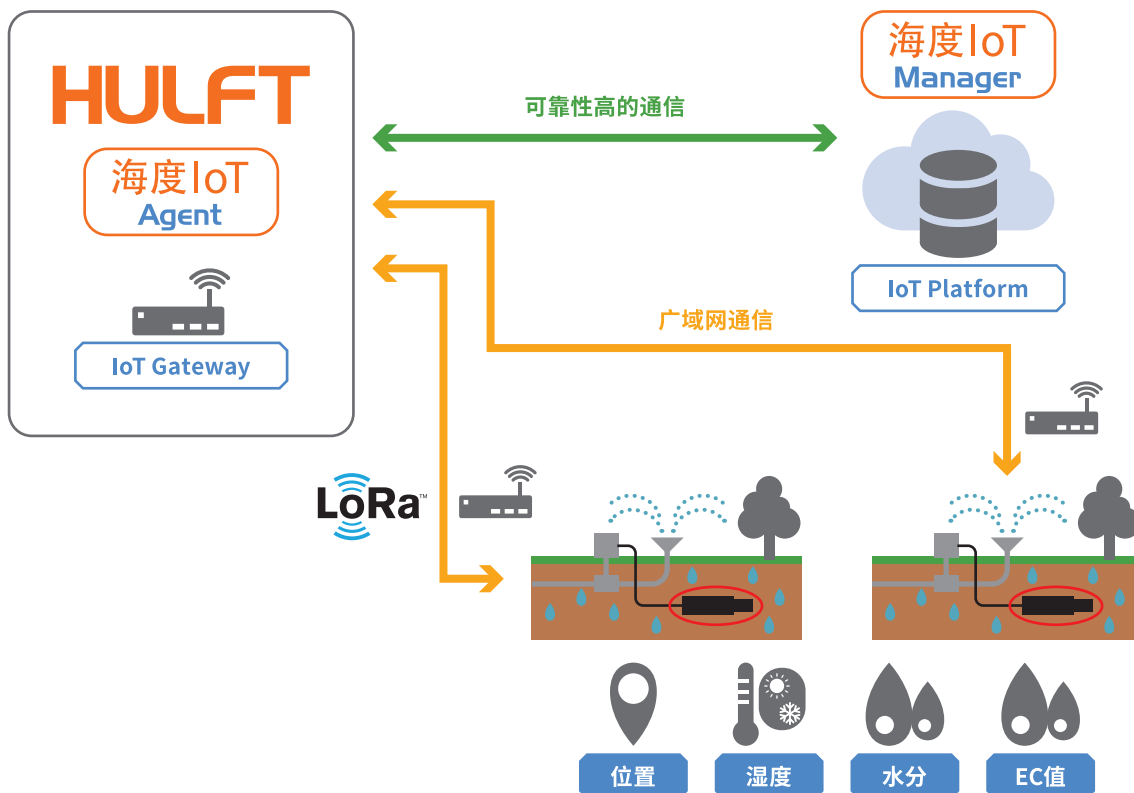

Contact Us

HULFT 世存信息技术(上海)有限公司

中国上海市长宁区天山西路1068号D栋3楼B单元
电话: 021-62399201 传真: 021-62399321
中国北京市朝阳区霄云路36号国航大厦1302室
电话: 010-84475989 传真: 010-84475690
URL: <https://www.hulft.com/zh/> e-mail: hppa@hulft.com

上海凯迪迪爱通信技术有限公司

中国上海市福州路666号华鑫海欣大厦16层D单元
TEL: 021-6391-7777
e-mail: info-sh@kddi.com.cn
URL <http://cn.kddi.com/>